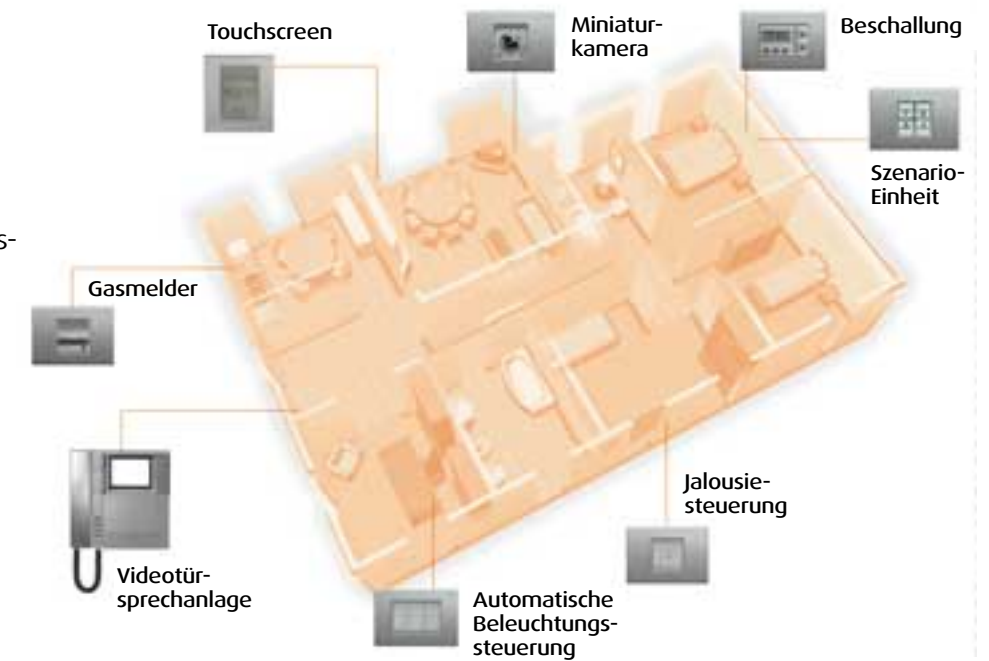

grün

aluminium

Light

Living

Light Tech

Maximaler Komfort

Maximaler Komfort auf Knopfdruck mit dem Konzept „My Home“!

Mit Sfera 2-Draht entscheiden Sie sich für mehr Komfort. Sie wünschen mehr Sicherheit im Haus? Dann bietet sich die Videoüberwachung an. Auch die Bildübertragung zum Fernseher ist möglich. In Verbindung mit dem Hausautomations-system im Design der italienischen Programme Living, Light und Light-Tech, das die gleiche Bustechnik nutzt, wird der Sfera-Monitor zum zentralen Bediengerät für mehr Komfort, z. B. für die Jalousiesteuerung, den Abruf von Lichtszenen, Zentralschaltungen usw.